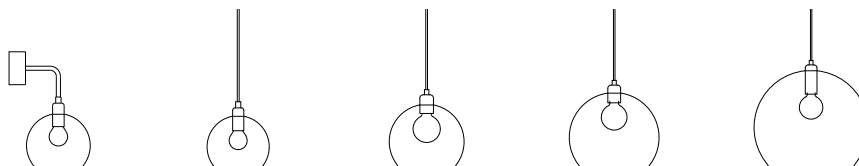

| Type Size | Wall Small | Pendant Small | Pendant Medium | Pendant Large | Pendant XL |
|---|---|---|---|---|--|
| Lamp dimensions: | | | | | |
| Metal ceiling rose / wall cup (cm) | Ø8,8 x H=4  | Ø7,9 x H=7,8  | Ø7,9 x H=7,8  | Ø7,9 x H=7,8  | Ø10 x H=5  |
| Ø-diameter (cm) | Ø15,5 | Ø15,5 | Ø22 | Ø28 | Ø39 |
| Height, incl fitting (cm) | H=28 | H=15 | H=22 | H=28 | H=39 |
| Depth from wall (cm) | 19 | | | | |
| Lamp fitting | E14 max 25W | E14 max 25W | E27 max 25W | E27 max 25W | E27 max 25W |
| Weight, net (kg) | 0,8 | 0,8 | 1,2 | 1,7 | 3,5 |
| Weight, incl packaging (kg) | 1,5 | 1,5 | 2,2 | 3,2 | 5,7 |
| Packaging dimensions (cm) | 35x25x25 | 20x25x25 | 26x32x32 | 30x36x36 | 42x46x46 |